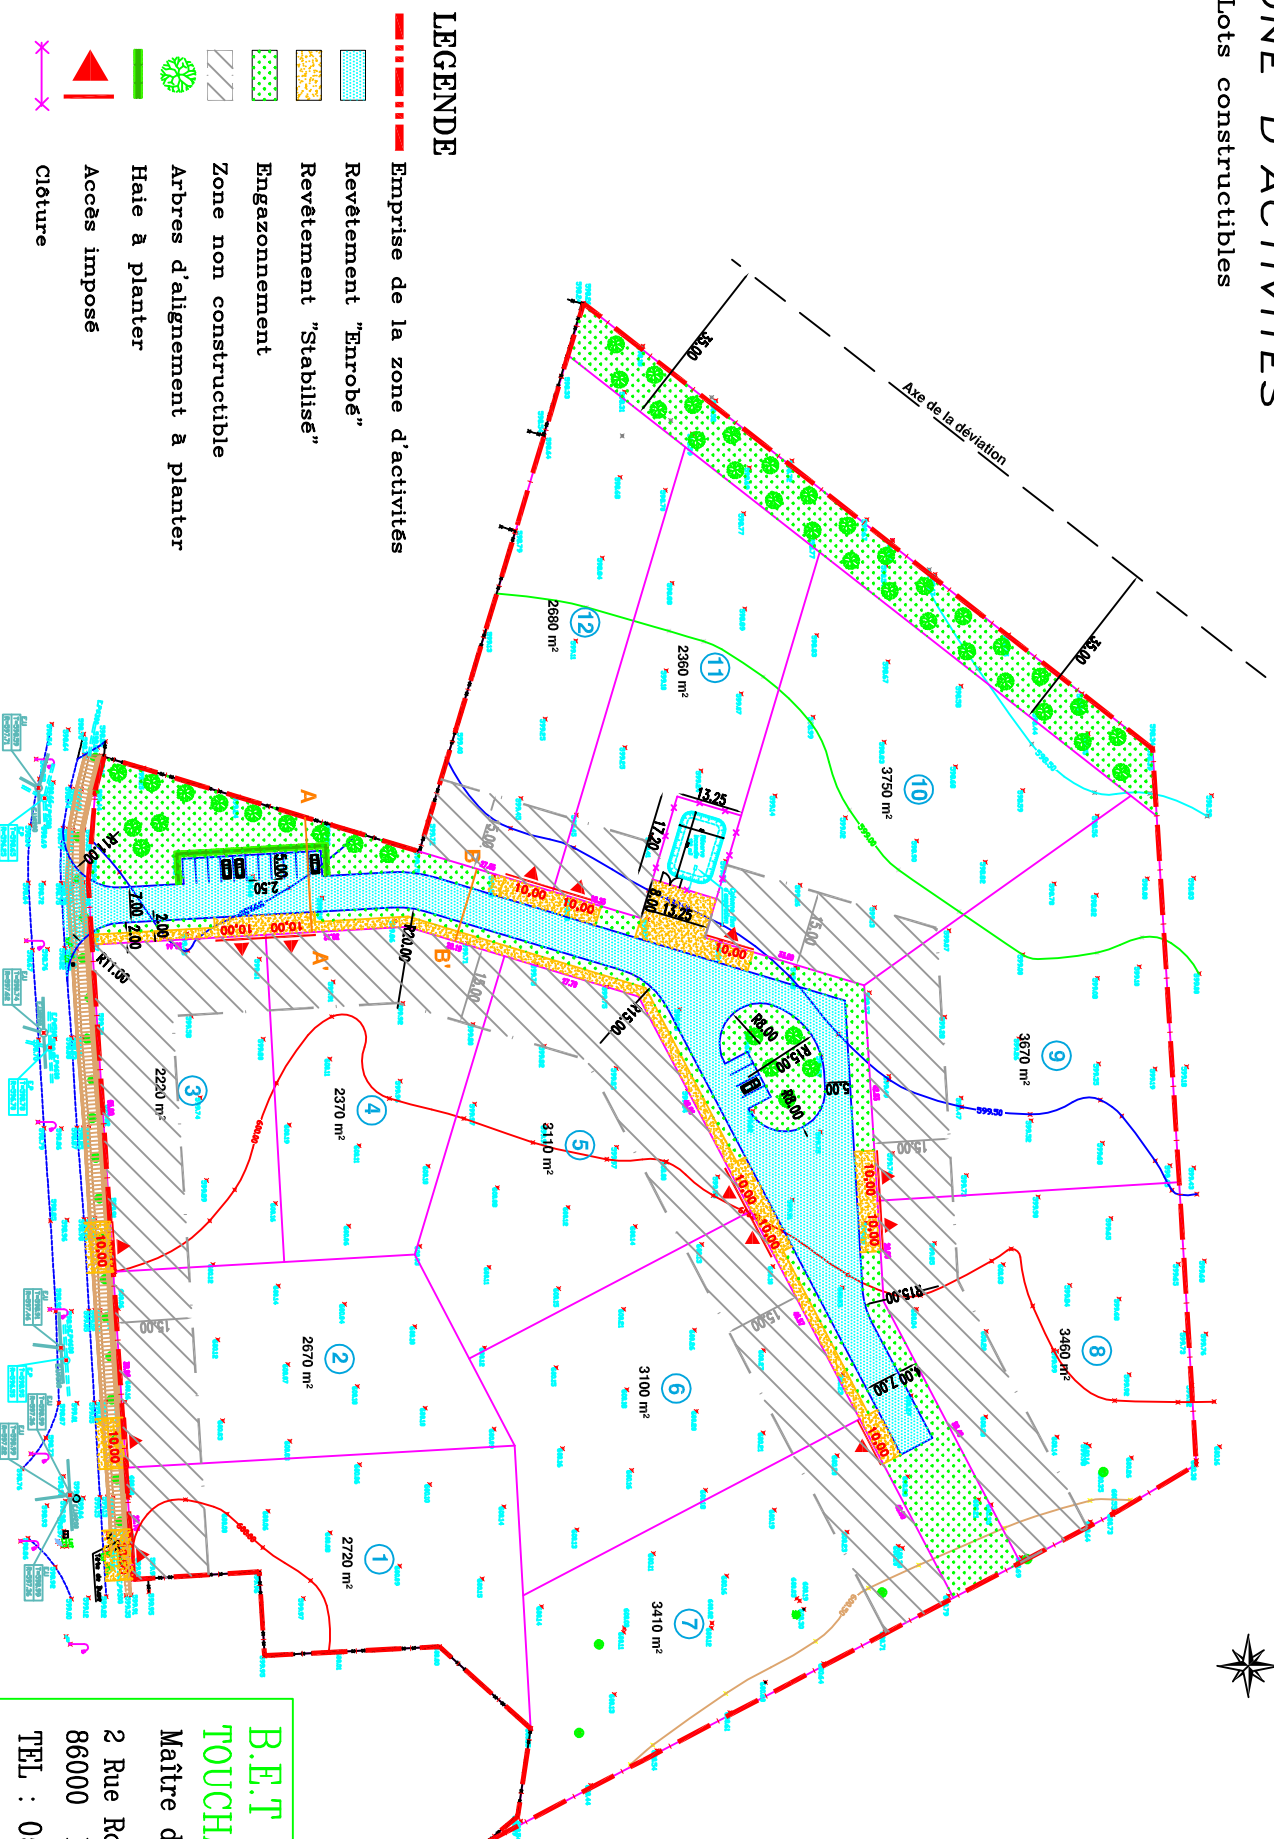

# SAINT PIERRE D'EXIDEUIL

Les Elbes 2

## ZONE D'ACTIVITES

12 Lots constructibles

### PLAN DE MASSE ET DE COMPOSITION

#### LEGENDE

-  Emprise de la zone d'activités
-  Revêtement "Enrobé"
-  Revêtement "Stabilisé"
-  Engazonnement
-  Zone non constructible
-  Arbres d'alignement à planter
-  Haie à planter
-  Accès imposé
-  Clôture