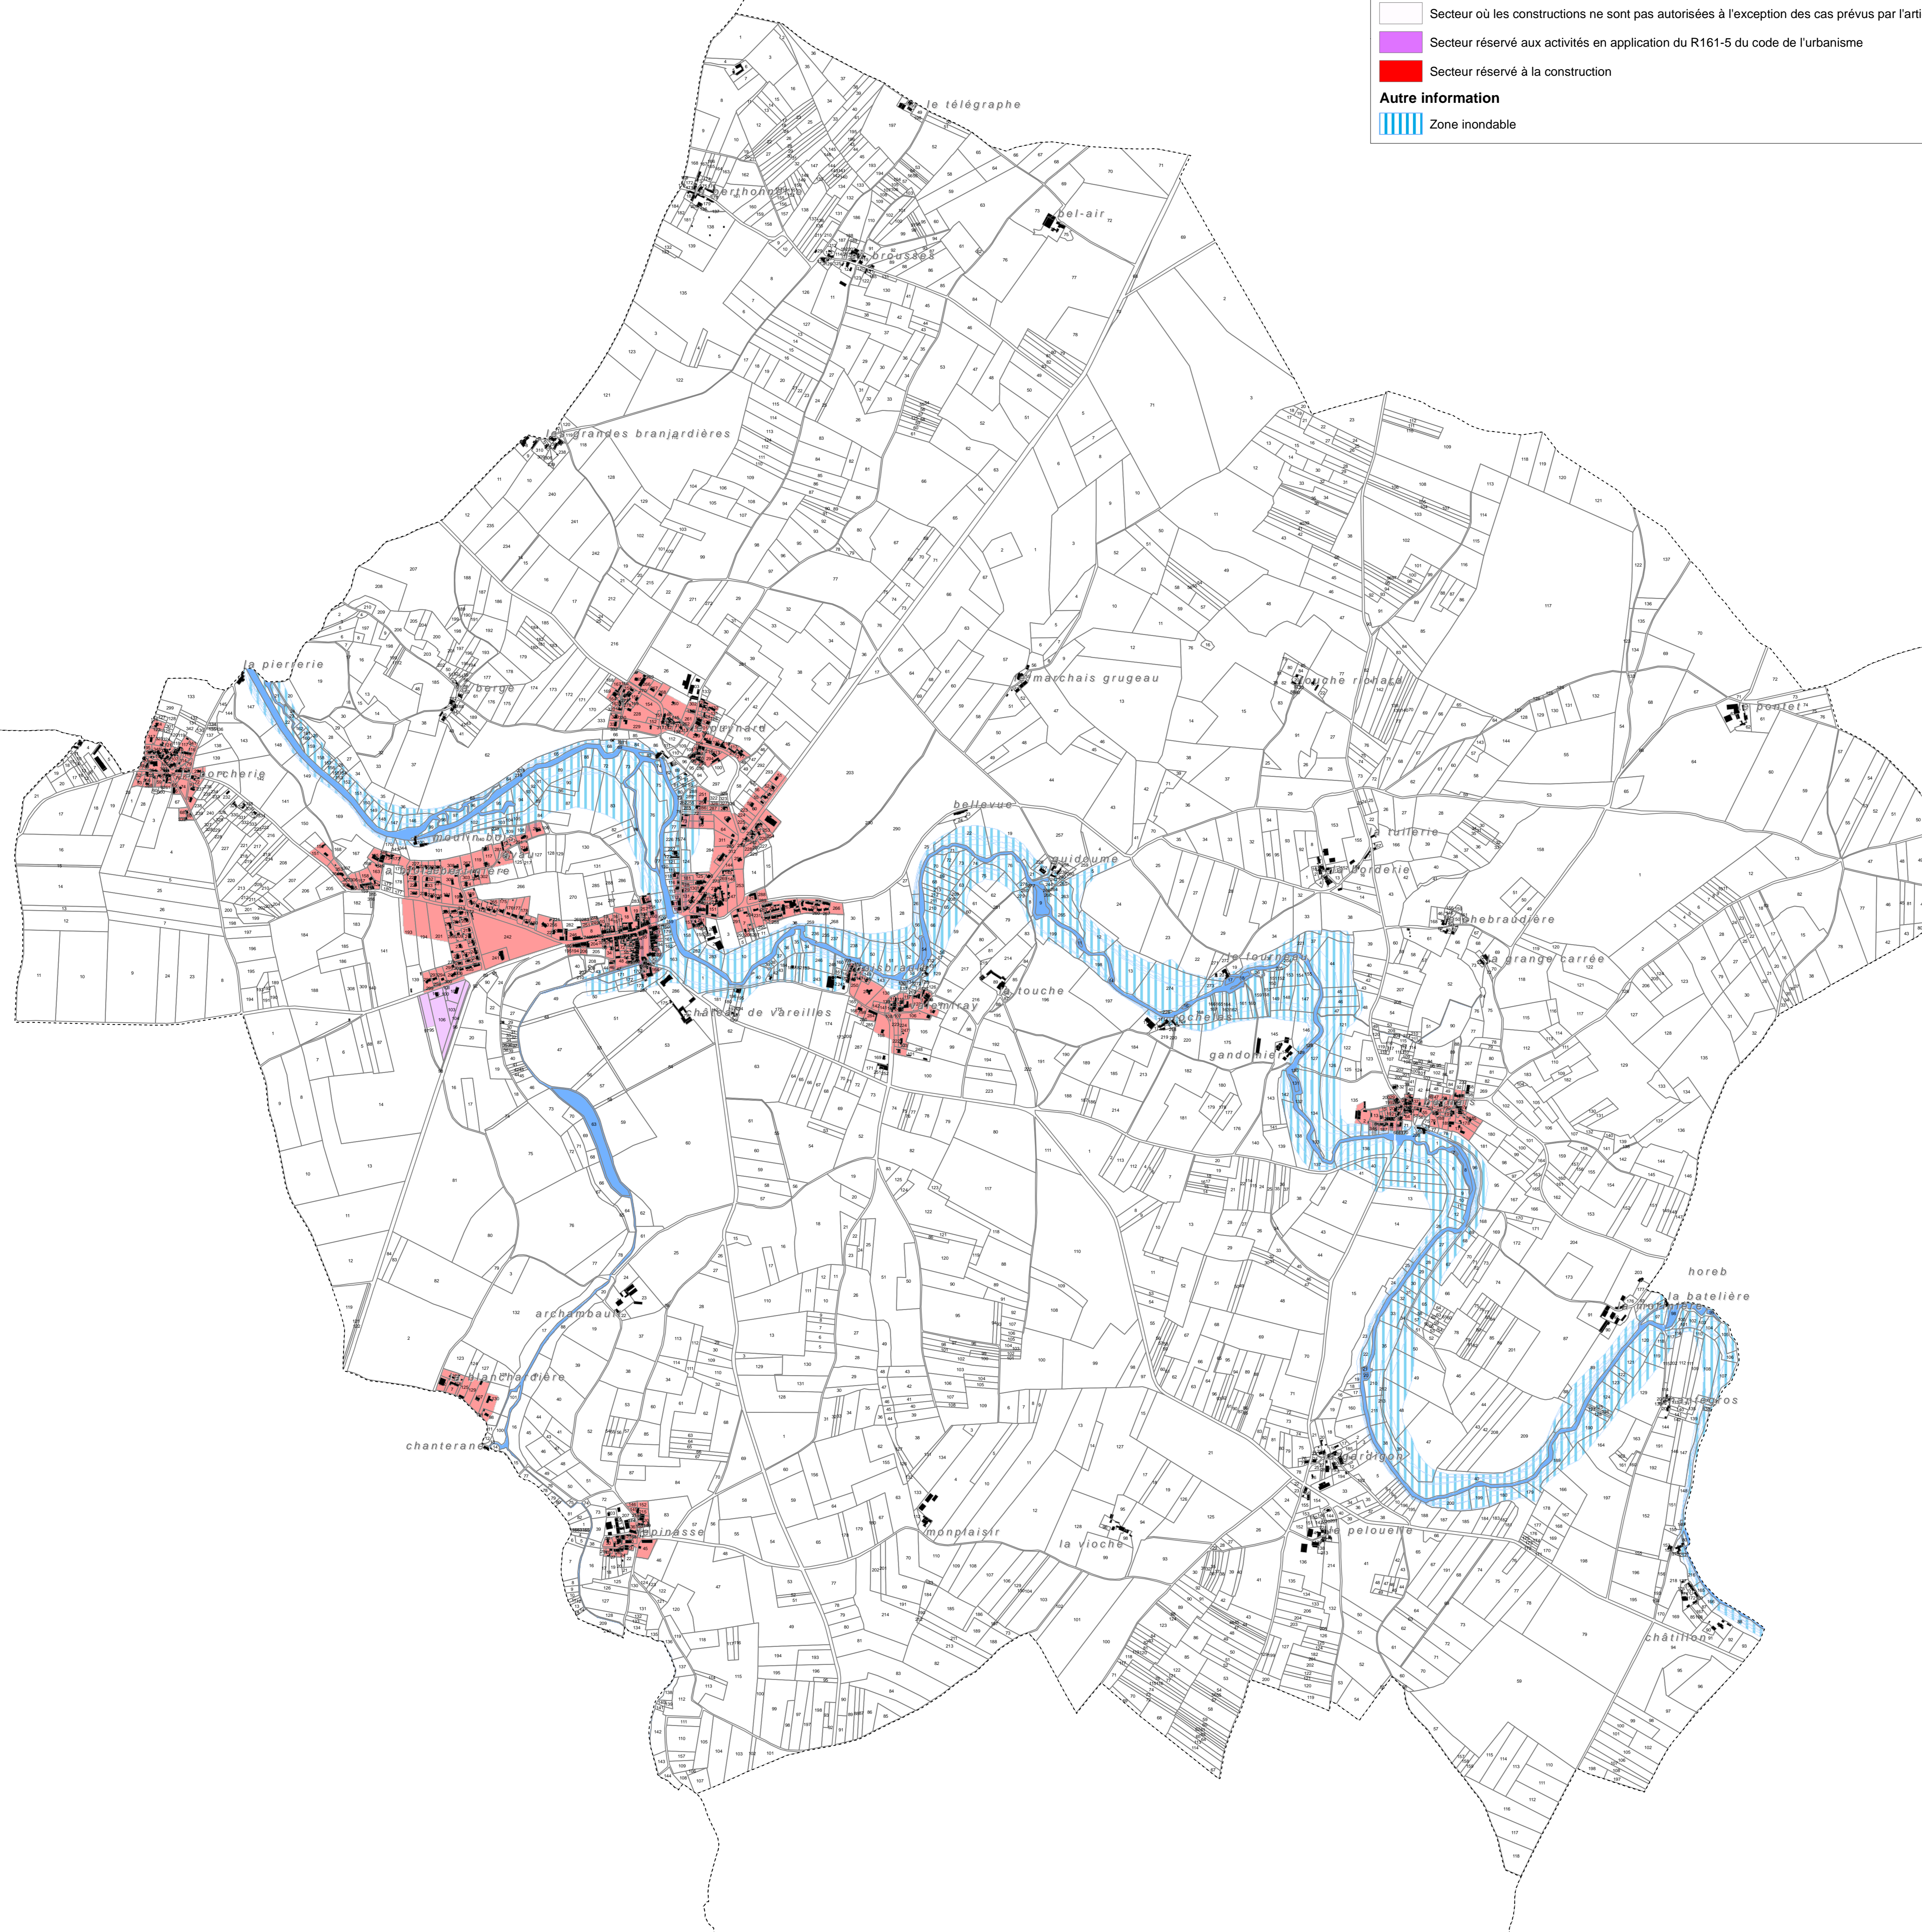

Légende

Zonage de la carte communale

- Secteur où les constructions ne sont pas autorisées à l'exception des cas prévus par l'article L161-4 du code de l'urbanisme.
- Secteur réservé aux activités en application du R161-5 du code de l'urbanisme
- Secteur réservé à la construction

Autre information

- Zone inondable

DEPARTEMENT DE LA VIENNE

Commune de Sommières-du-Clain
2, place de la Mairie
86160 Sommières-du-Clain

Carte communale

PIECE N°2
 Carte communale

Carte communale	PRESCRIPTION	APPROBATION
Elaboration		Décembre 2006
Révision	18 décembre 2014.	
Vu pour être annexé à la délibération du Conseil Municipal en date du :	Le Maire :	